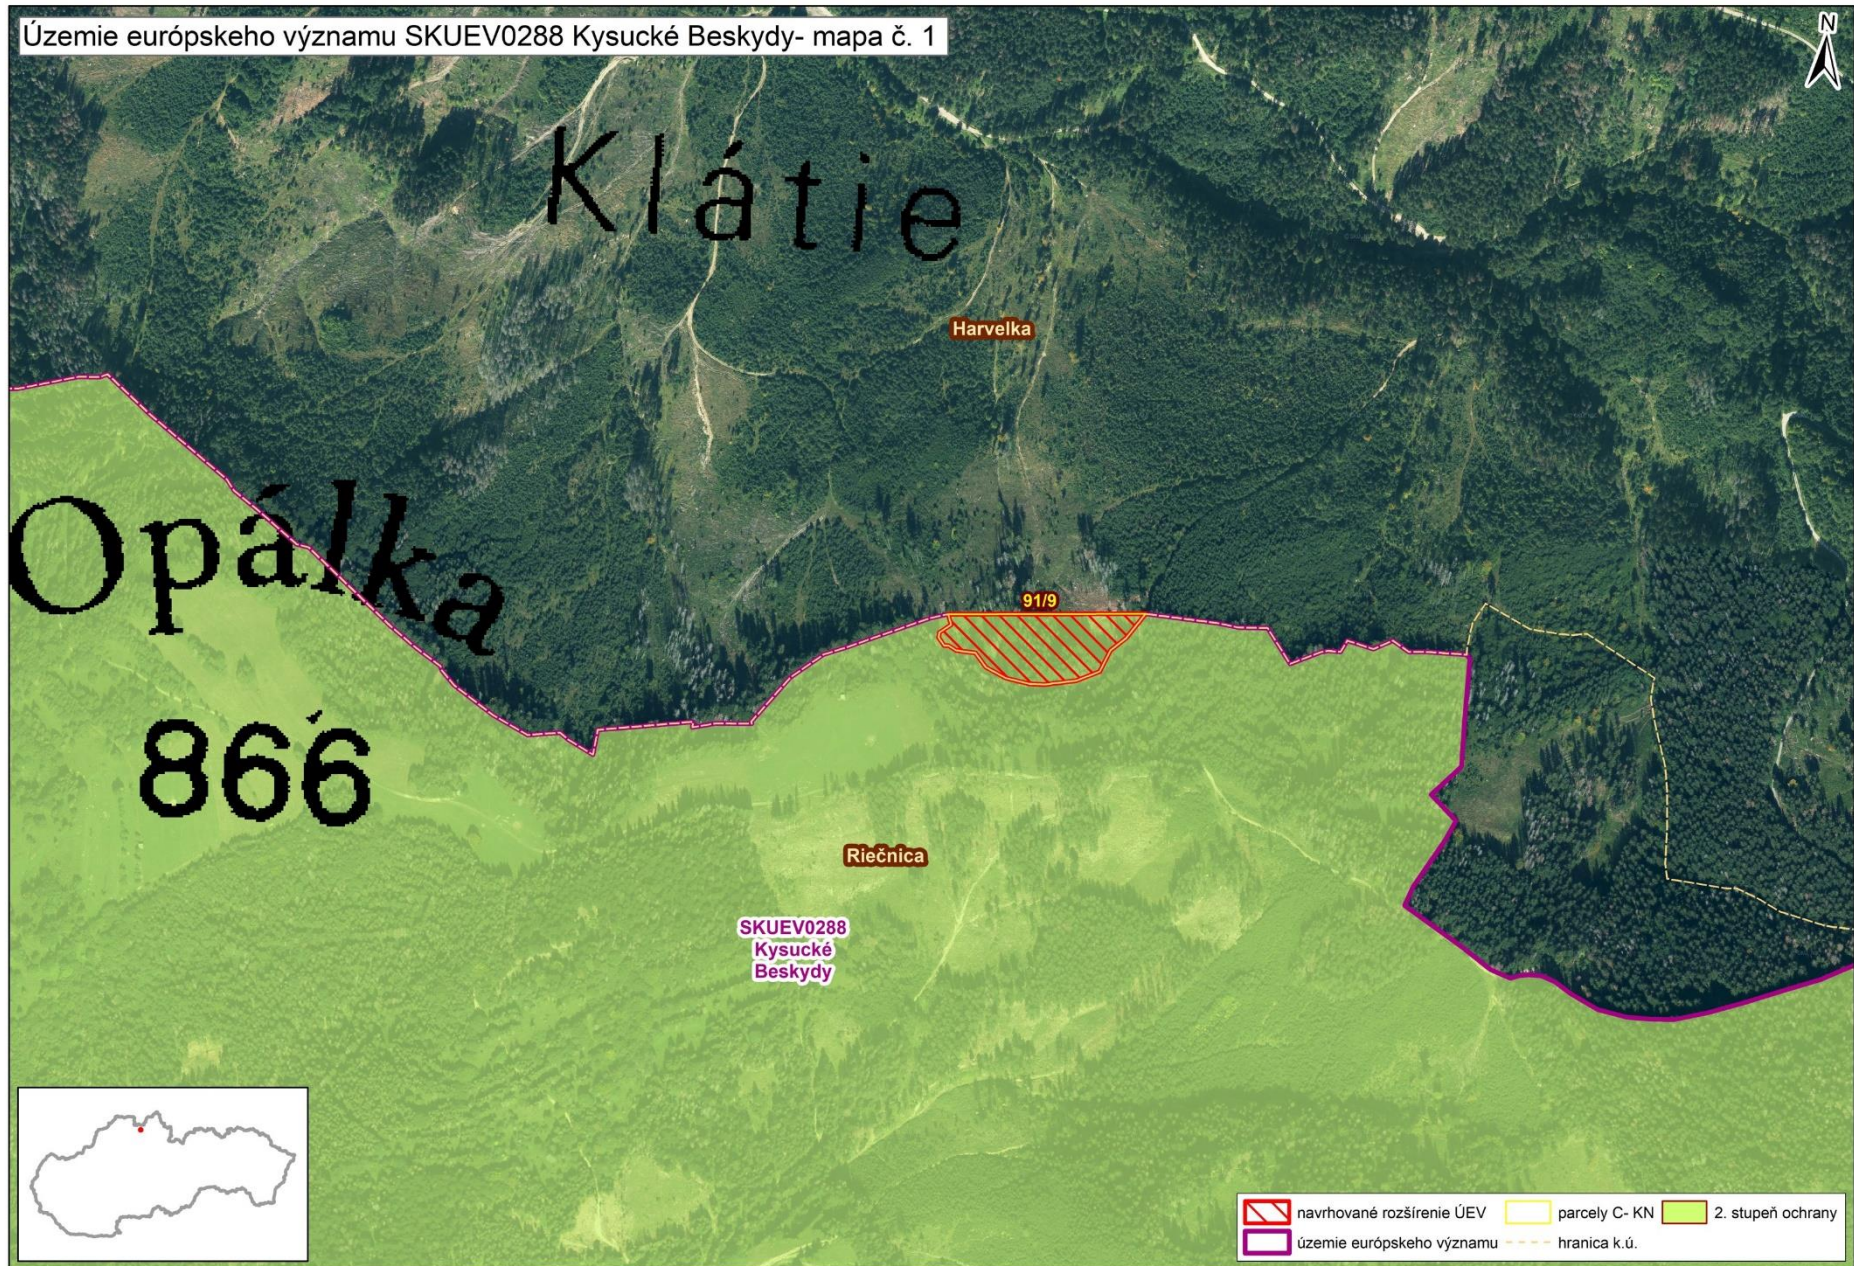

Mapa s vyznačením lokality SKUEV0288 Kysucké Beskydy a vybraných parciel podľa registra „C“ katastra nehnuteľností, ktoré celé alebo časťou majú byť zaradené do predmetnej lokality

Mapa č. 1 s bližším vyznačením vybraných parciel podľa registra „C“ katastra nehnuteľností, ktoré celé alebo časťou majú byť zaradené do lokality SKUEV0288 Kysucké Beskydy

Mapa č. 2 s bližším vyznačením vybraných parciel podľa registra „C“ katastra nehnuteľností, ktoré celé alebo časťou majú byť zaradené do lokality SKUEV0288 Kysucké Beskydy

Mapa č. 3 s bližším vyznačením vybraných parciel podľa registra „C“ katastra nehnuteľností, ktoré celé alebo časťou majú byť zaradené do lokality SKUEV0288 Kysucké Beskydy