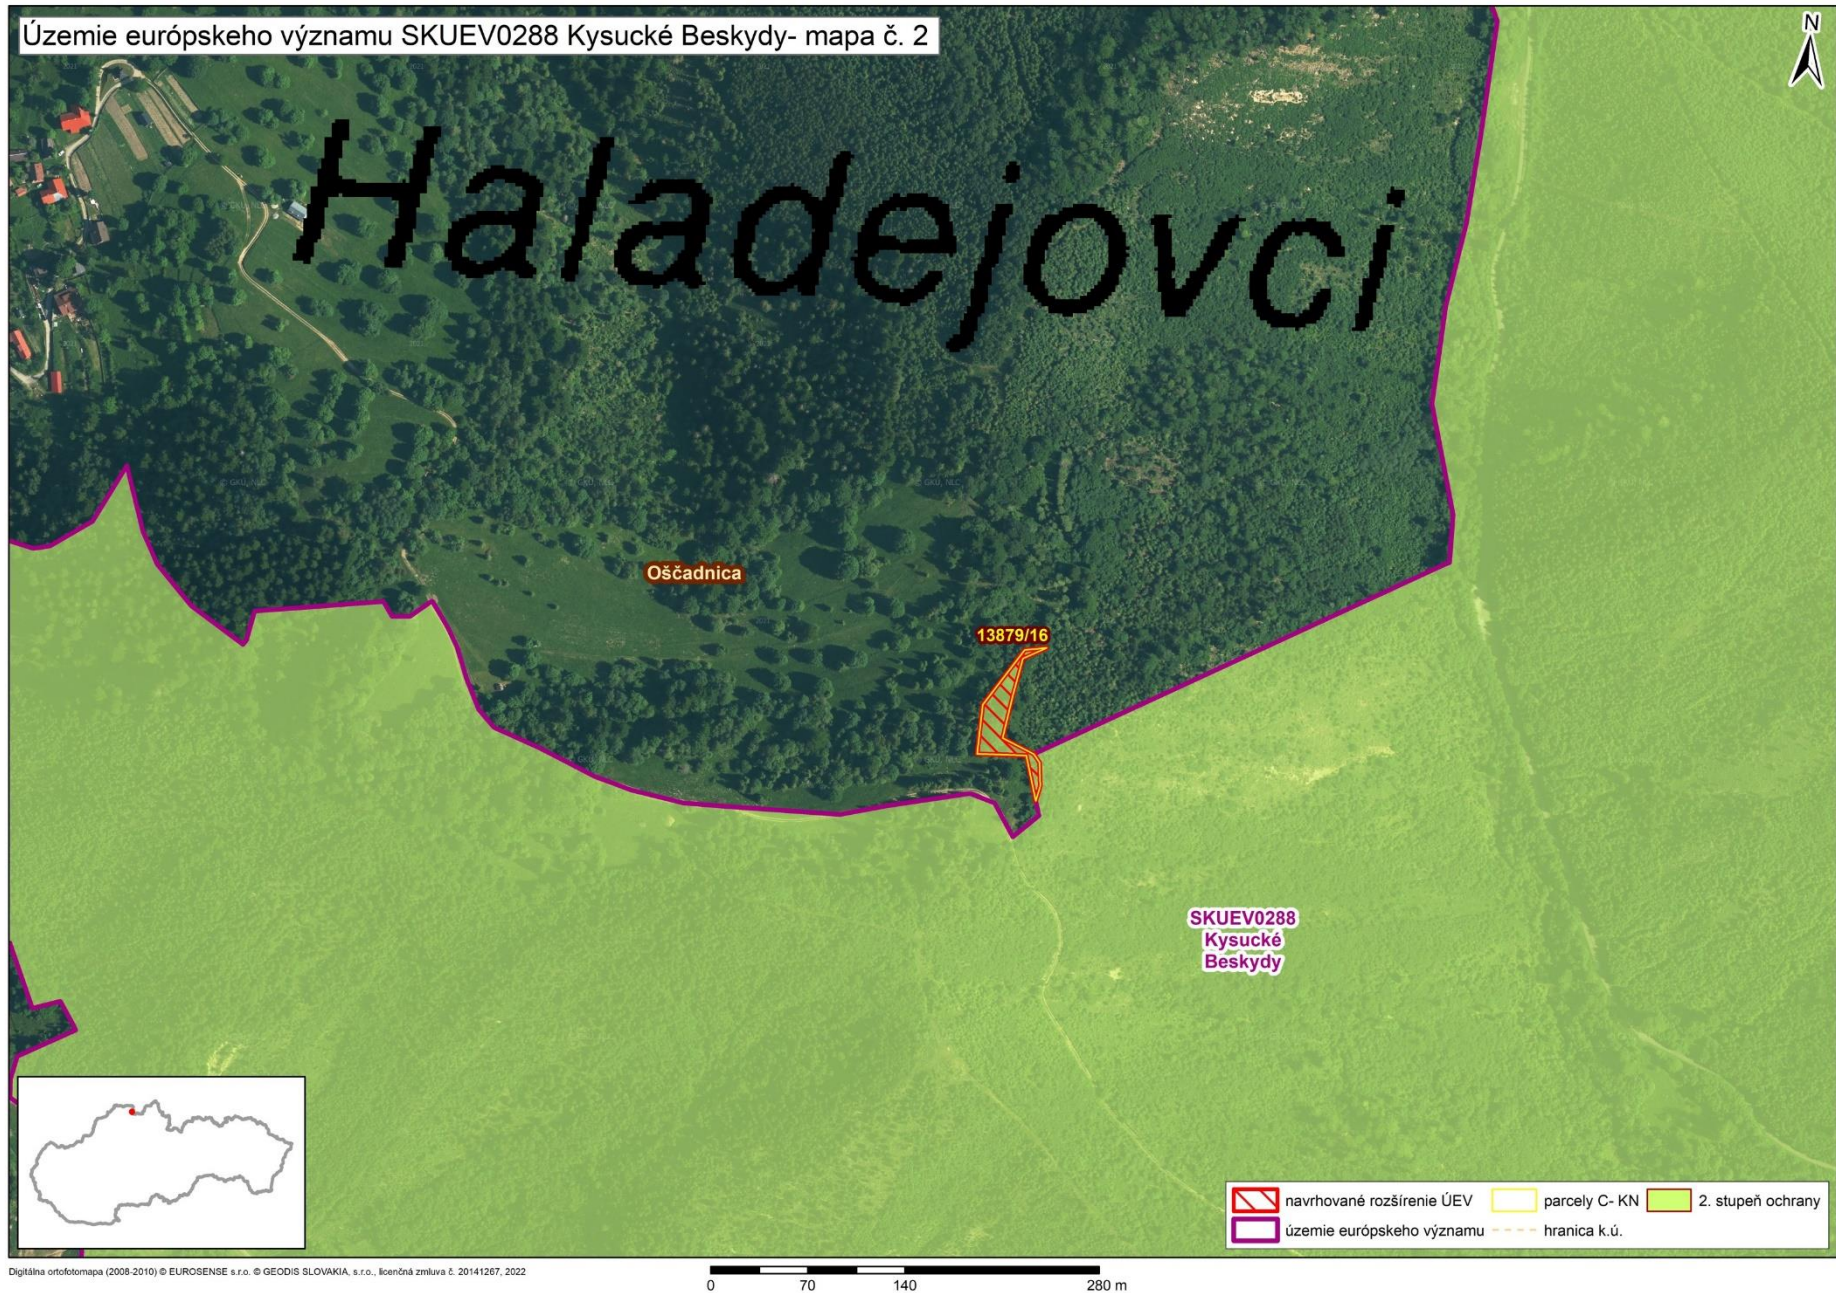

Mapa s vyznačením lokality SKUEV0288 Kysucké Beskydy a vybraných parciel podľa registra „C“ katastra nehnuteľností, ktoré celé alebo časťou majú byť zaradené do predmetnej lokality

Mapa č. 1 s bližším vyznačením vybraných parciel podľa registra „C“ katastra nehnuteľností, ktoré celé alebo časťou majú byť zaradené do lokality SKUEV0288 Kysucké Beskydy

Mapa č. 2 s bližším vyznačením vybraných parciel podľa registra „C“ katastra nehnuteľností, ktoré celé alebo časťou majú byť zaradené do lokality SKUEV0288 Kysucké Beskydy

Mapa č. 3 s bližším vyznačením vybraných parciel podľa registra „C“ katastra nehnuteľností, ktoré celé alebo časťou majú byť zaradené do lokality SKUEV0288 Kysucké Beskydy