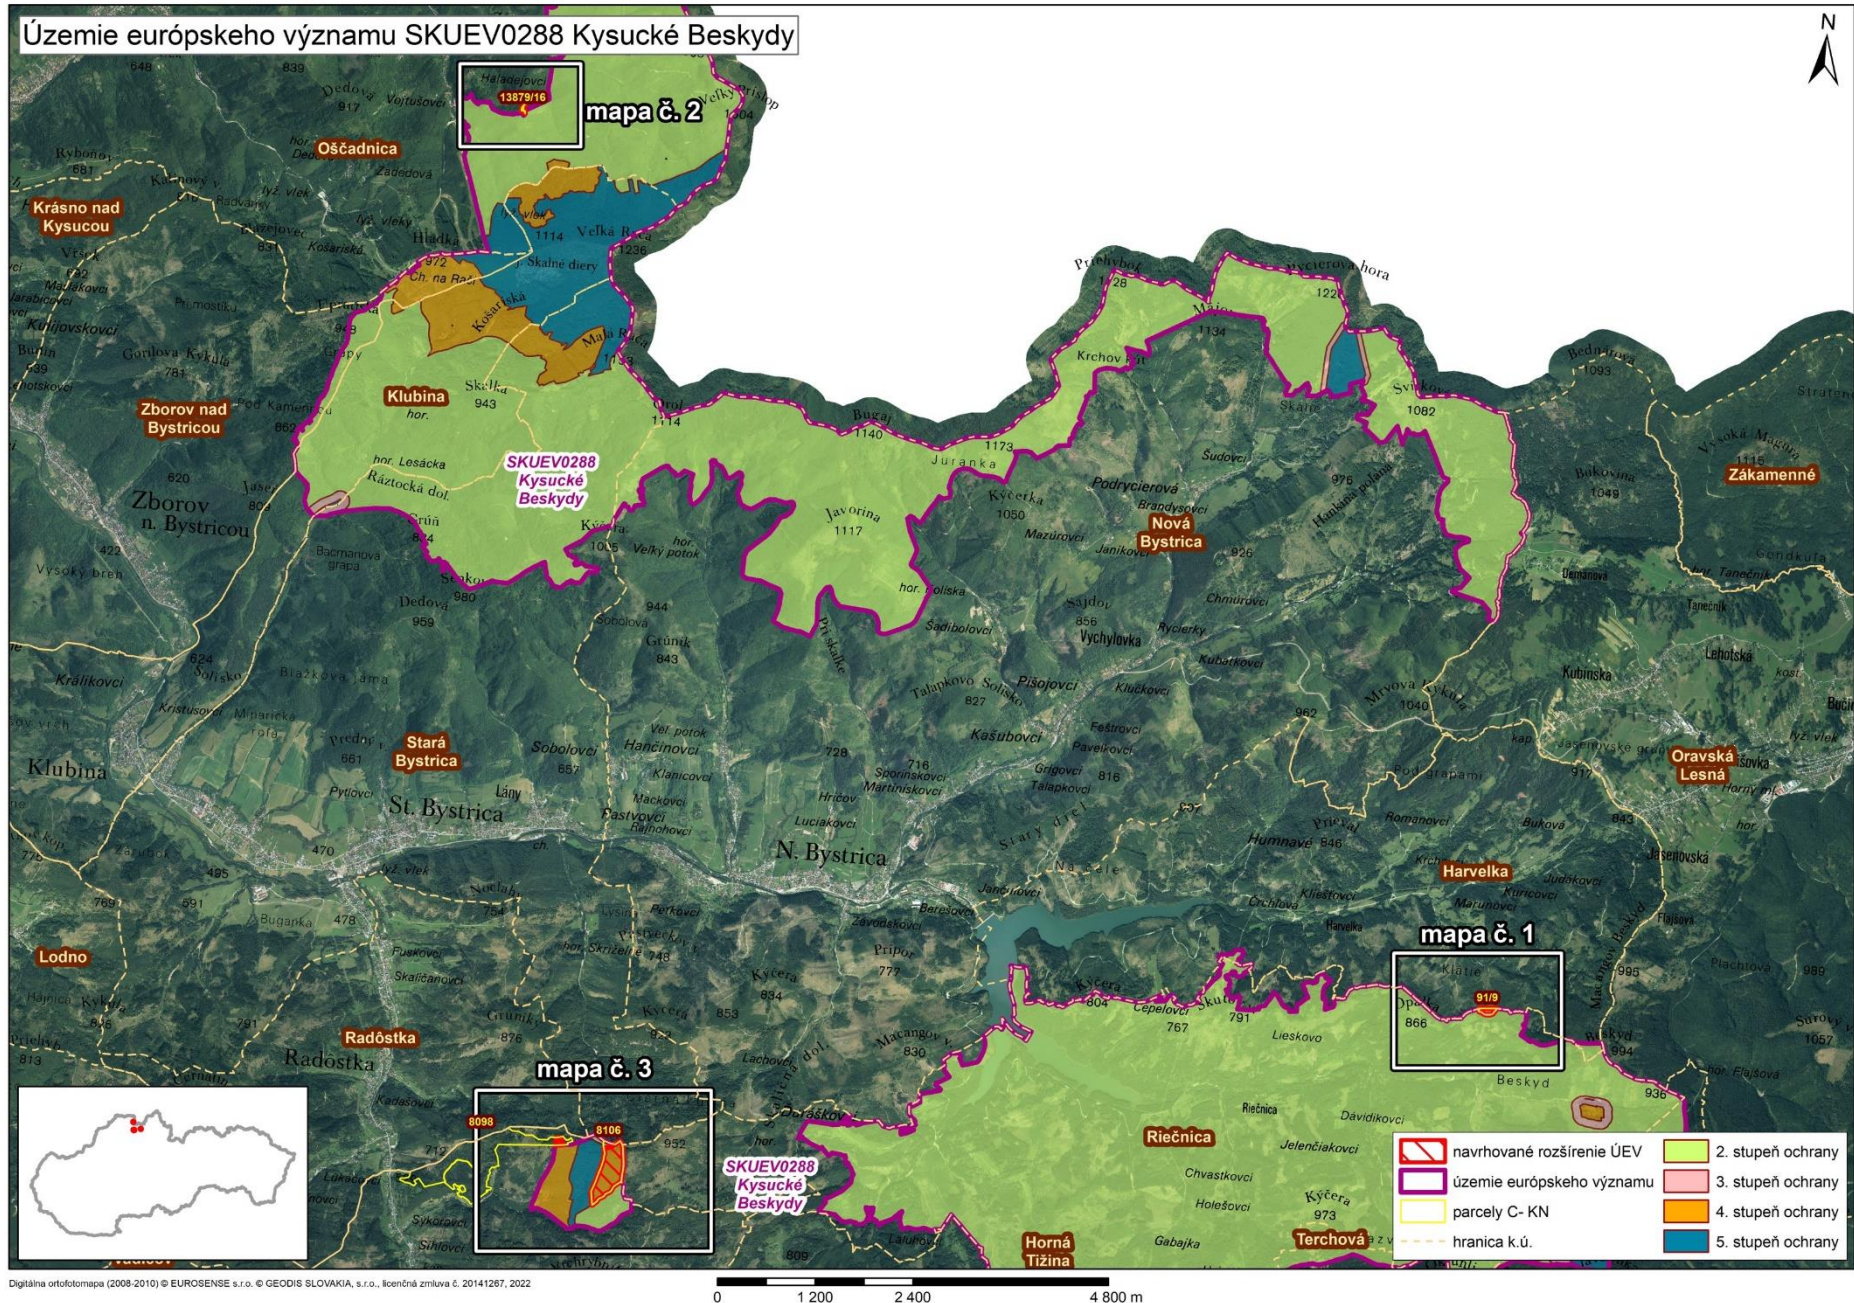

Mapa s vyznačením lokality SKUEV0288 Kysucké Beskydy a vybraných parciel podľa registra „C“ katastra nehnuteľností, ktoré celé alebo časťou majú byť zaradené do predmetnej lokality

Mapa č. 1 s bližším vyznačením vybraných parciel podľa registra „C“ katastra nehnuteľností, ktoré celé alebo časťou majú byť zaradené do lokality SKUEV0288 Kysucké Beskydy

Mapa č. 2 s bližším vyznačením vybraných parciel podľa registra „C“ katastra nehnuteľností, ktoré celé alebo časťou majú byť zaradené do lokality SKUEV0288 Kysucké Beskydy

Mapa č. 3 s bližším vyznačením vybraných parciel podľa registra „C“ katastra nehnuteľností, ktoré celé alebo časťou majú byť zaradené do lokality SKUEV0288 Kysucké Beskydy